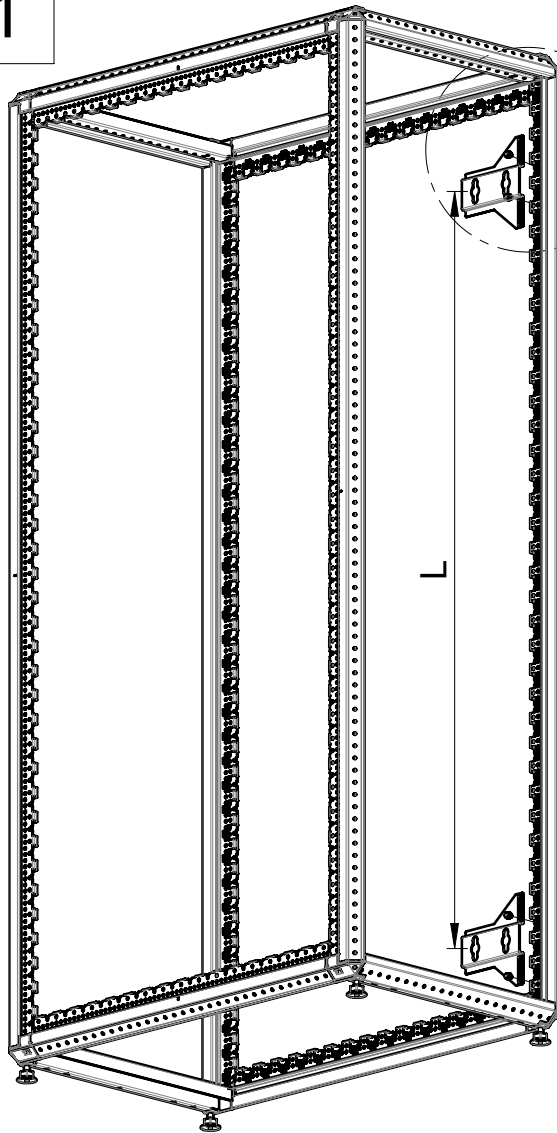

Zum Transportortschutz die eingehängte PDUs mit Kabelbinder befestigen.  
 Protect the PDUs for unhooking during the transport with cable ties.  
 Protéger les bâtis prises du décrochage pendant le transport avec des serre-câbles.

1 (2x)

2 (4x)

1

Fluchtend  
Aligned  
Aligné

FÜR SEISMISCHES GESTELL  
 FOR SEISMIC FRAME  
 POUR BÂTI SISMIQUE

BEI VERTIEFTE MONTAGE, 21630-318 BESTELLEN  
 FOR DEEPER MOUNTING, ORDER 21630-318  
 POUR MONTAGE DECALE, COMMANDER 21630-318