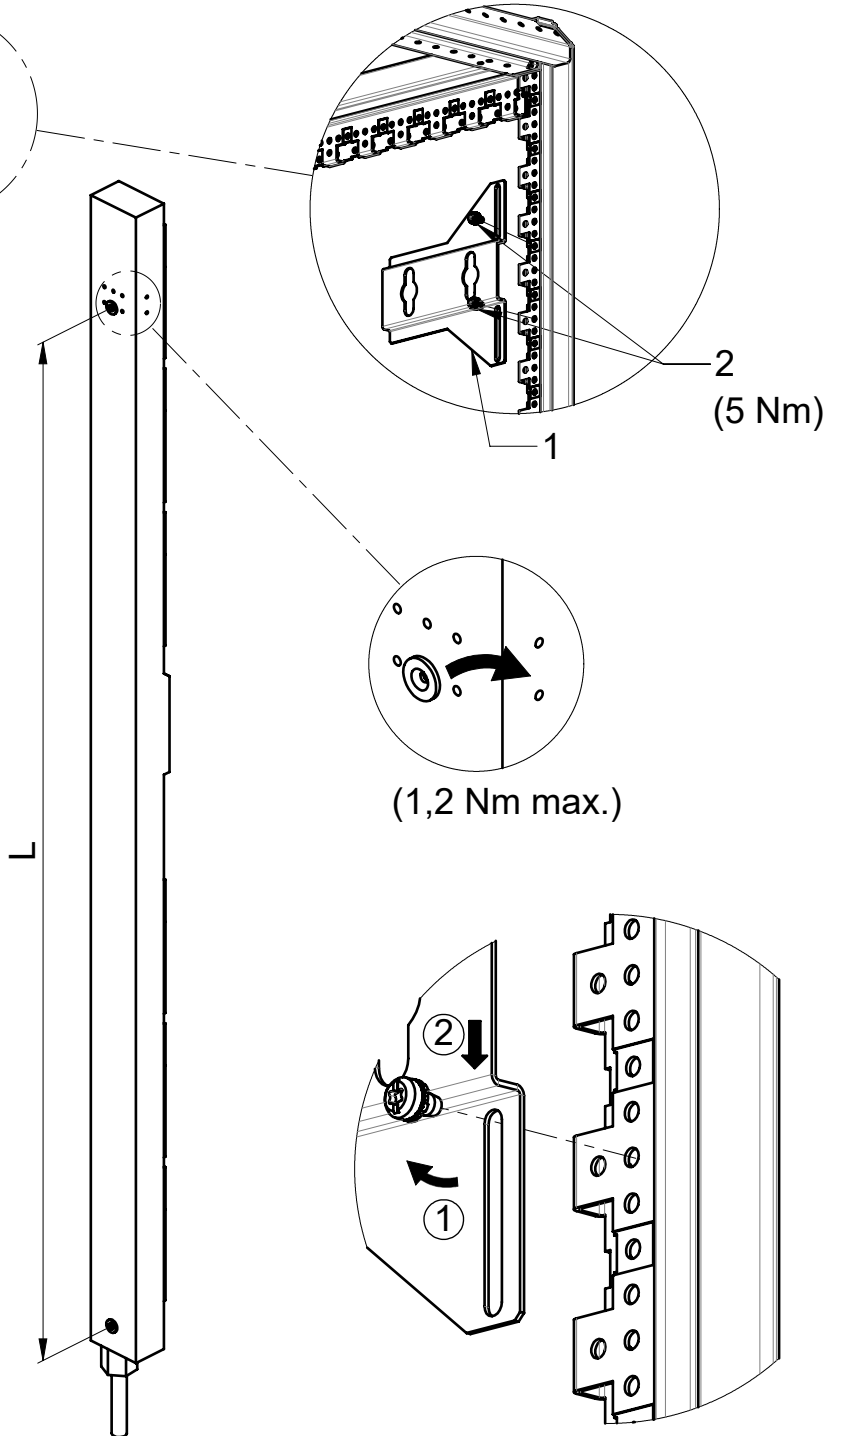

Zum Transportortschutz die eingehängte PDUs mit Kabelbinder befestigen.  
 Protect the PDUs for unhooking during the transport with cable ties.  
 Protéger les bâtis prises du décrochage pendant le transport avec des serre-câbles.

1 (2x)

2 (4x)

1

Fluchtend  
Aligned  
Aligné

FÜR SEISMISCHES GESTELL  
 FOR SEISMIC FRAME  
 POUR BÂTI SISMIQUE

BEI VERTIEFTE MONTAGE, 21630-318 BESTELLEN  
 FOR DEEPER MOUNTING, ORDER 21630-318  
 POUR MONTAGE DECALE, COMMANDER 21630-318