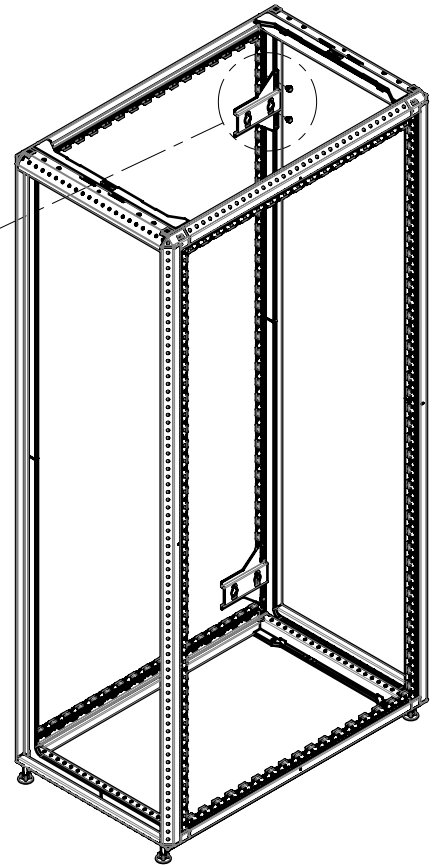

Zum Transportortschutz die eingehängte PDUs mit Kabelbinder befestigen.  
 Protect the PDUs for unhooking during the transport with cable ties.  
 Protéger les bâtis prises du décrochage pendant le transport avec des serre-câbles.

1 (2x)

2 (4x)

1

Fluchtend  
Aligned  
Aligné

FÜR SEISMISCHES GESTELL  
 FOR SEISMIC FRAME  
 POUR BÂTI SISMIQUE

BEI VERTIEFTE MONTAGE, 21630-318 BESTELLEN  
 FOR DEEPER MOUNTING, ORDER 21630-318  
 POUR MONTAGE DECALE, COMMANDER 21630-318