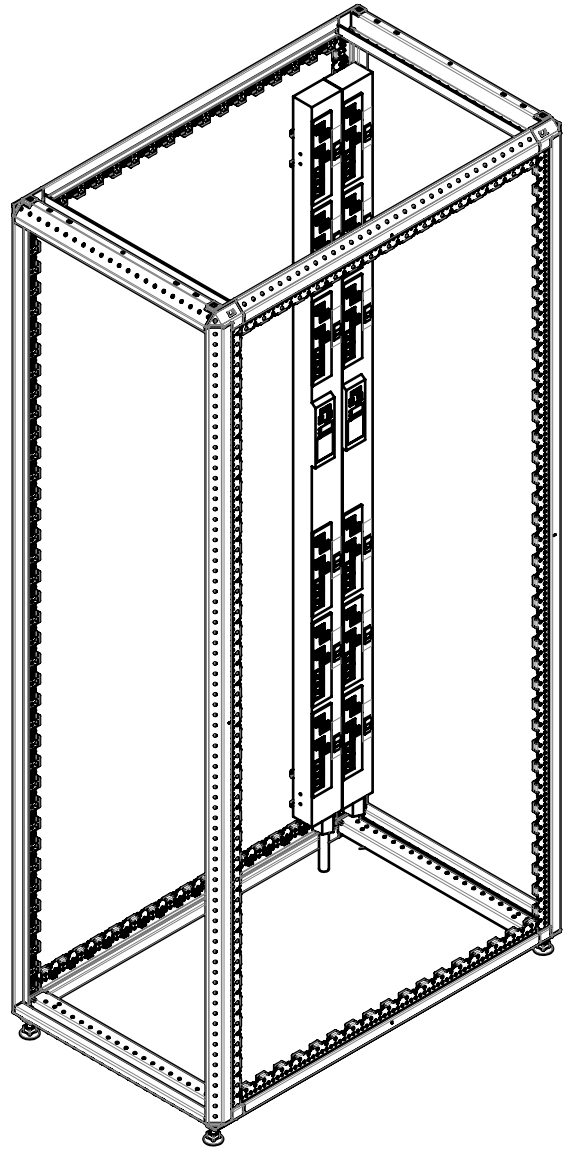

Zum Transportortschutz die eingehängte PDUs mit Kabelbinder befestigen.  
 Protect the PDUs for unhooking during the transport with cable ties.  
 Protéger les bâtis prises du décrochage pendant le transport avec des serre-câbles.

1 (2x)

2 (4x)

1

Fluchtend  
Aligned  
Aligné

FÜR SEISMISCHES GESTELL  
 FOR SEISMIC FRAME  
 POUR BÂTI SISMIQUE

BEI VERTIEFTE MONTAGE, 21630-318 BESTELLEN  
 FOR DEEPER MOUNTING, ORDER 21630-318  
 POUR MONTAGE DECALE, COMMANDER 21630-318